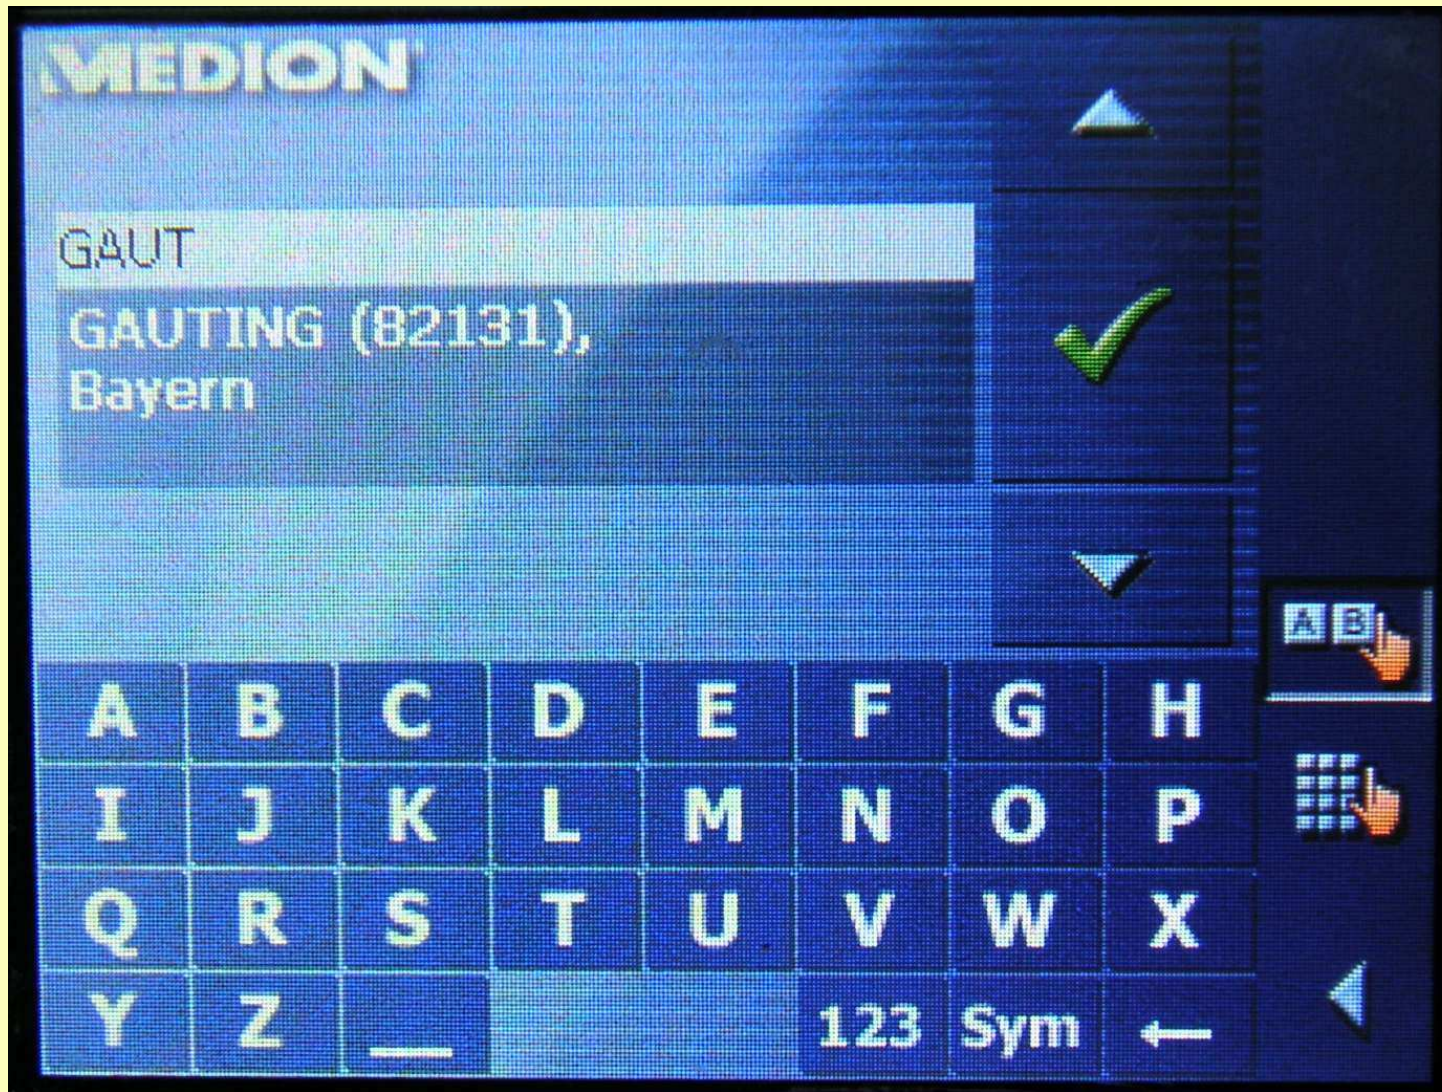

ANHANG

Unterwegs mit

GPS - Navigationsgeräten

Theorie und Praxis
Geräte
eigene Erfahrungen

Termine: 08. Mai 2007 in Putzbrunn u. 21. Mai 2007 in Heimstetten

Hinweis:

In der beliebten Fernsehserie
“Die Sendung mit der Maus“
wurde am 29.04.2007 das GPS-System
auf sehr nette und anschauliche Weise erläutert.
Man kann sich das Video-Podcast
hier herunterladen:

Förderverein Bürgernetz München Land e.V.

Förderverein Bürgernetz München Land e.V.

GPS-Status

GMT:	21:52:47	Satelliten:	5
Länge:	11°41'31	HDOP:	12.1
Breite:	48°04'27	Geschw.:	0 km/h

Standort
Zugspitzstrasse
Putzbrunn
Deutschland