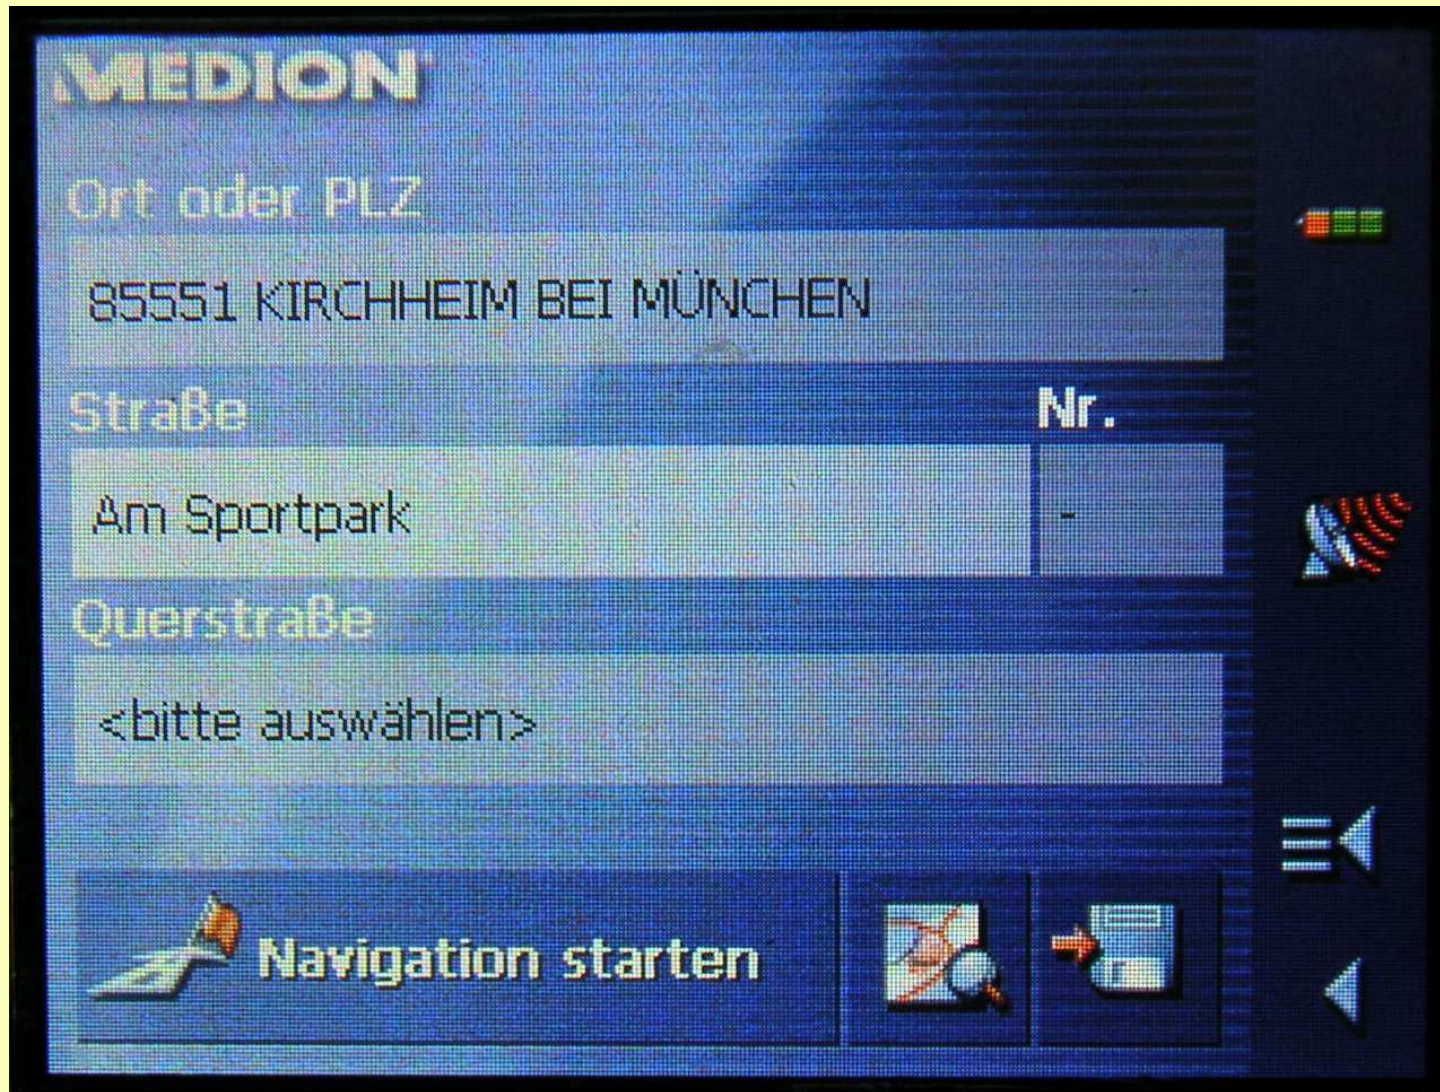

ANHANG

Unterwegs mit

GPS - Navigationsgeräten

Theorie und Praxis
Geräte
eigene Erfahrungen

Termine: 08. Mai 2007 in Putzbrunn u. 21. Mai 2007 in Heimstetten

Hinweis:

In der beliebten Fernsehserie
“Die Sendung mit der Maus“
wurde am 29.04.2007 das GPS-System
auf sehr nette und anschauliche Weise erläutert.
Man kann sich das Video-Podcast
hier herunterladen:

Förderverein Bürgernetz München Land e.V.

Förderverein Bürgernetz München Land e.V.

GPS-Status

GMT:	21:52:47	Satelliten:	5
Länge:	11°41'31	HDOP:	12.1
Breite:	48°04'27	Geschw.:	0 km/h

Standort
Zugspitzstrasse
Putzbrunn
Deutschland