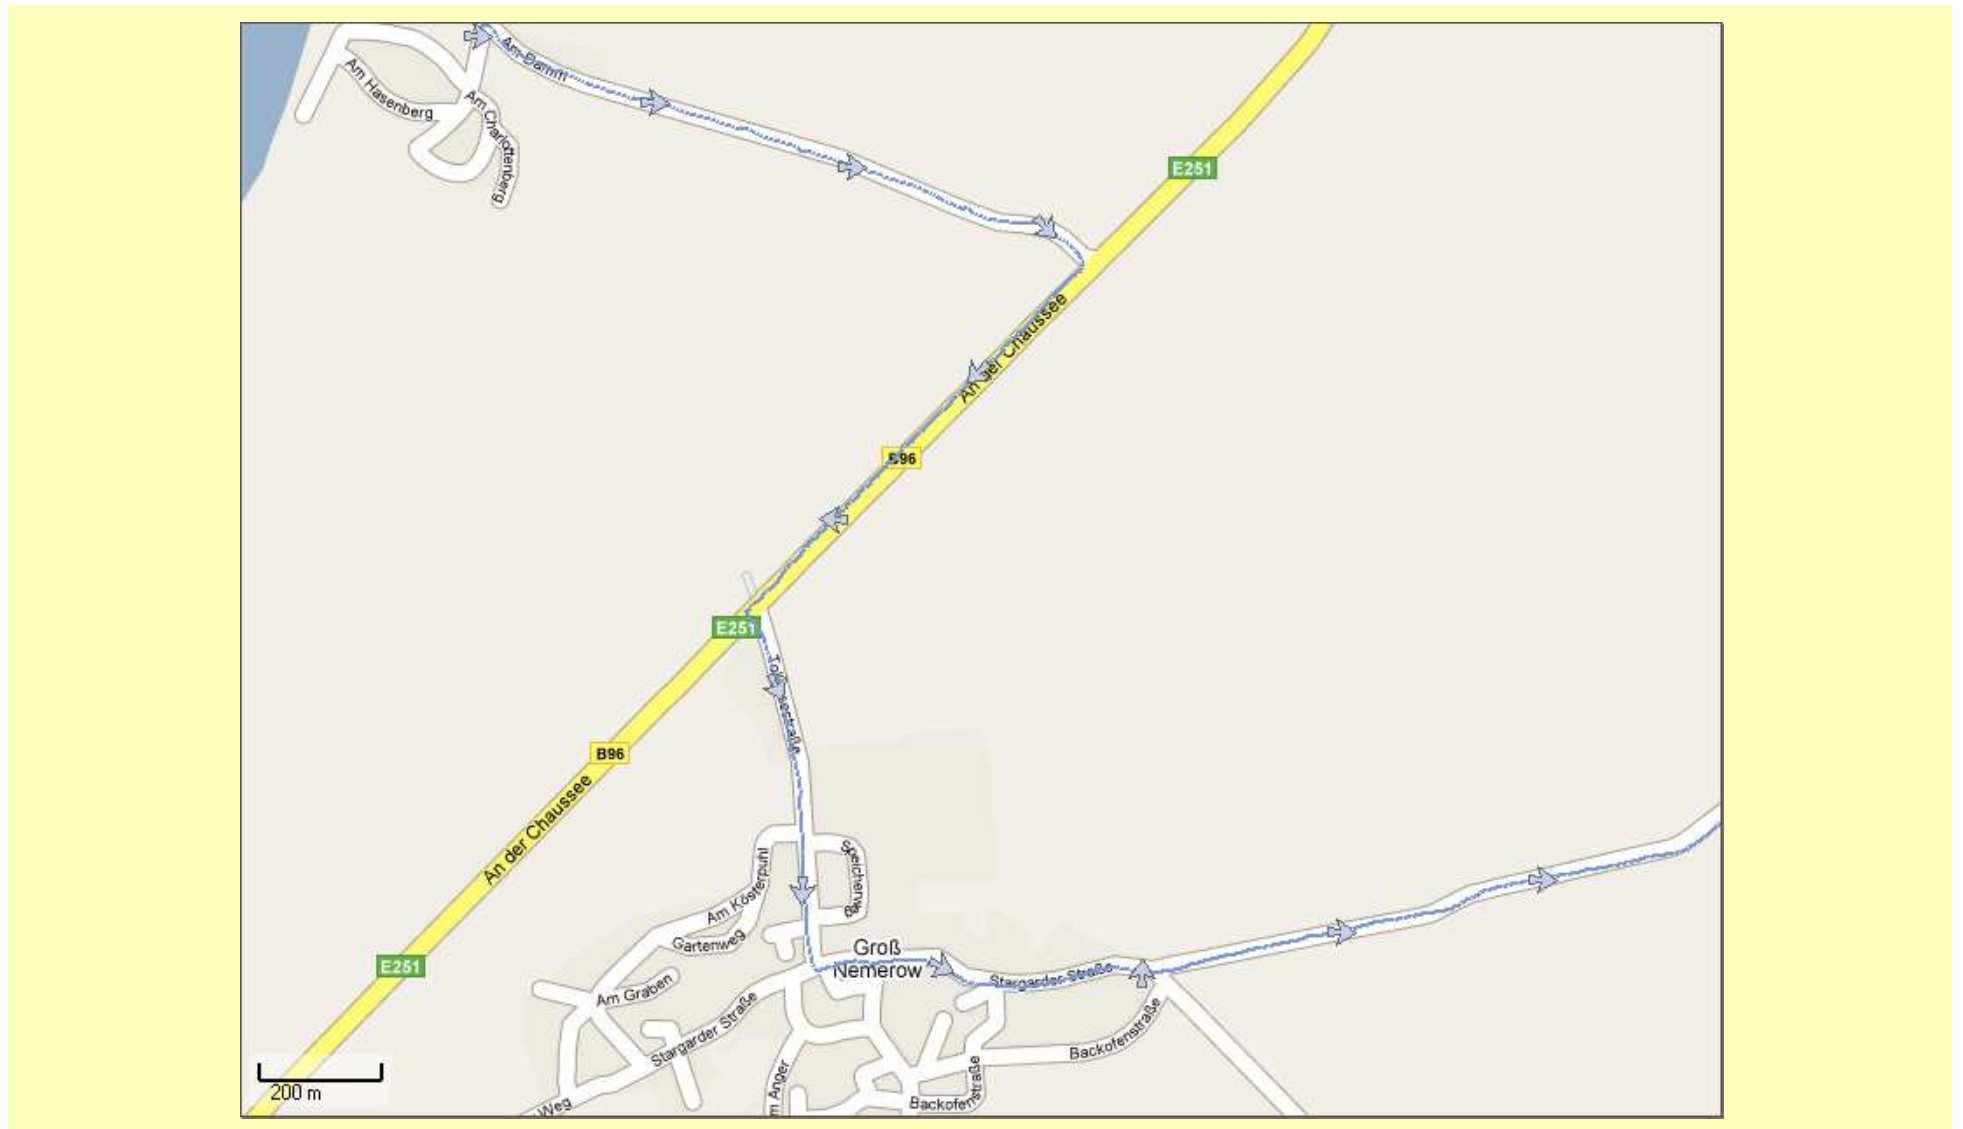

Förderverein Bürgernetz München Land e.V.